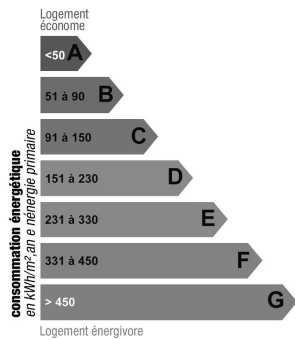

Ref. South

Descriptif détaillé

Style	Contemporain	Orientation	Sud
Surface habitable	1400 m ²	Piscine	Oui
Nb de personnes	16	Type de chauffage	-
Surface jardin	3500 m ²	Climatisation	Oui
Année de construction	2018	Internet	Oui
Nb de chambres	8	Alarme	Oui
Nb de lit double	8	Coffre fort	Oui
Nb de lit simple	-	Garage	Oui
Nb de salle de bain	8	Parking	Oui
Nb de salle de douche	-	Dépendances	Non
Niveau	3	Distance plage	3000 m
Nombre de niveaux	3		

Consommation énergétique

Indice de mesure : kWhEP/m².an

Faible émission de GES

Forte émission de GES

Indice de mesure : KgCO₂/m².an

Photos