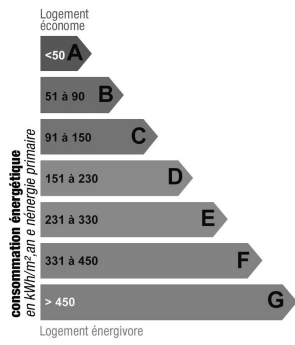

Ref. LVV1

Descriptif détaillé

Style	Niçoise	Orientation	Sud
Surface habitable	140 m ²	Piscine	Oui
Nb de personnes	8	Type de chauffage	-
Surface jardin	650 m ²	Climatisation	Oui
Année de construction	-	Internet	Oui
Nb de chambres	3	Alarme	Non
Nb de lit double	-	Coffre fort	Non
Nb de lit simple	-	Garage	Non
Nb de salle de bain	-	Parking	Oui
Nb de salle de douche	-	Dépendances	Non
Niveau	1	Distance plage	2000 m

Consommation énergétique

Indice de mesure : kWhEP/m2.an

Faible émission de GES

Forte émission de GES

Indice de mesure : KgCO2/m2.an

Photos