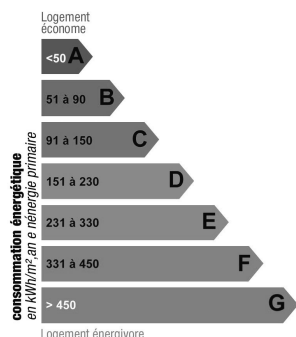

Nb de salle de bain	2	Parking	Oui
Nb de salle de douche	1	Dépendances	Non
Niveau	-	Distance plage	800 m
Nombre de niveaux	2		

Consommation énergétique

Indice de mesure : kWhEP/m².an

Faible émission de GES