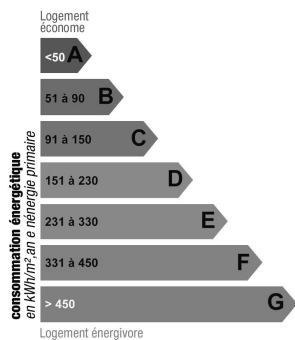

HOFBORG PROPERTIES

Location appartement Villefranche sur Mer

Grand 3 pièces au port

Superbe appartement à Villefranche/mer. Unique, car il a 5 fenêtres donnant sur le port. Situé à 70 mètres des restaurants et cependant très tranquille. Chacune des 3 chambres à coucher sont spacieuses et deux sont en suite . La chambre à coucher principale donne sur le port.

Ref. LA0240B

Descriptif détaillé

Style	-	Orientation	-
Surface habitable	200 m ²	Piscine	-
Surface terrasse	-	Type de chauffage	-
Année de construction	-	Climatisation	-
Nb de pièces	4	Internet	-
Nb de chambres	3	Alarme	-
Nb de lit double	1	Coffre fort	-
Nb de lit simple	2	Garage	-
Nb de salle de bain	-	Parking	Oui
Nb de salle de douche	-	Cave	Oui
Niveau	-	Distance plage	-
Nombre de niveaux	-		

Consommation énergétique

Indice de mesure : kWhEP/m2.an

Faible émission de GES

Forte émission de GES

Indice de mesure : KgCO2/m2.an

Photos