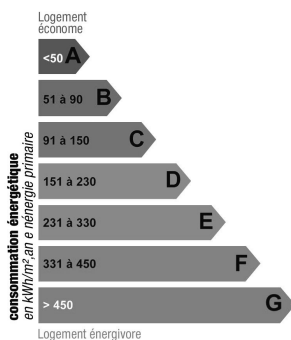

Energy consumption

Unit : kWhEP/sqm.year

Faible émission de GES

Unit : kgeqCO2/sqm.year

Photos